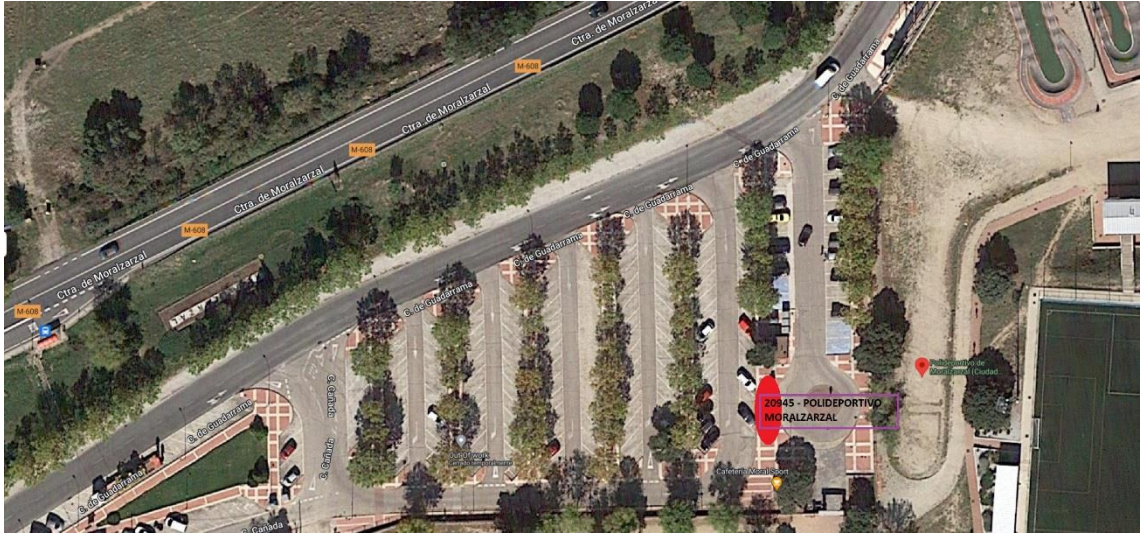

## **AVISO: 670 PROLONGACIÓN DE RECORRIDO Y NUEVOS HORARIOS CAMBIO DE PARADA EN 672A**

Se informa a los usuarios que a partir del **LUNES 3 DE ABRIL DE 2023**:

- La línea **670** se prolonga hasta el Polideportivo de Moralarzal. En los servicios que van hacia el Polideportivo no se realiza parada en la Estación de Autobuses, sustituyéndose por la parada “21080 –Avenida Salvador Sánchez Frascuelo”. La parada del polideportivo es la parada “20945 – Polideportivo Moralarzal”
- Se modifica el horario de la línea **670**
- La línea **672A** de Madrid a Cerceda no realiza parada en la Estación de Autobuses, sustituyéndose por la parada 21080 – Avenida Salvador Sánchez Frascuelo.