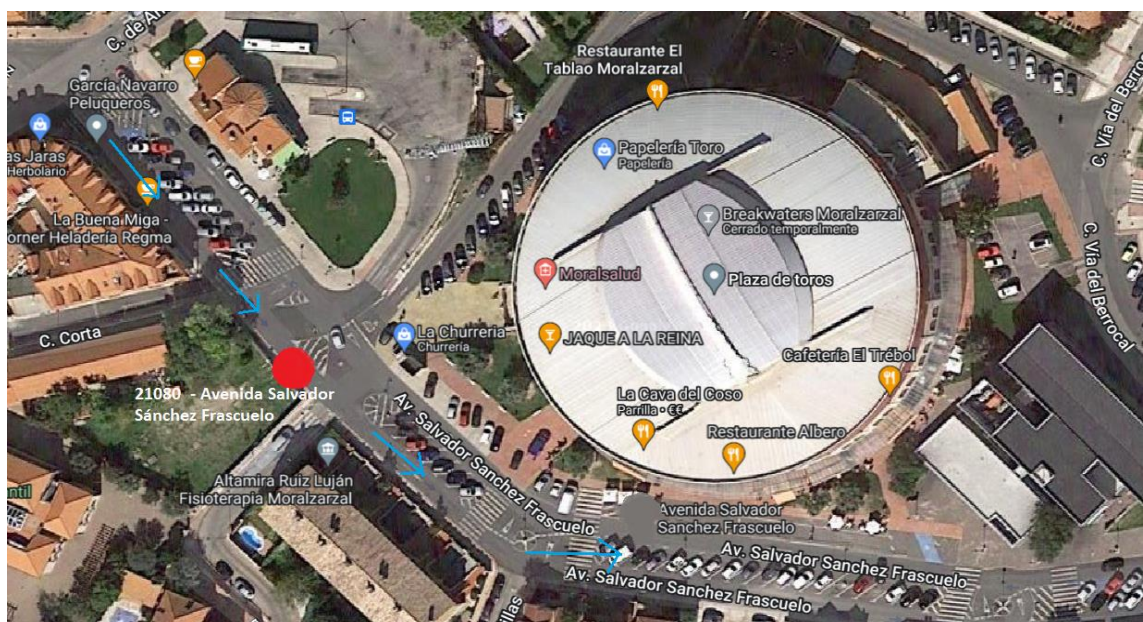

## **AVISO: 670 PROLONGACIÓN DE RECORRIDO Y NUEVOS HORARIOS CAMBIO DE PARADA EN 672A**

Se informa a los usuarios que a partir del **LUNES 3 DE ABRIL DE 2023**:

- La línea **670** se prolonga hasta el Polideportivo de Moralarzal. En los servicios que van hacia el Polideportivo no se realiza parada en la Estación de Autobuses, sustituyéndose por la parada “21080 –Avenida Salvador Sánchez Frascuelo”. La parada del polideportivo es la parada “20945 – Polideportivo Moralarzal”
- Se modifica el horario de la línea **670**
- La línea **672A** de Madrid a Cerceda no realiza parada en la Estación de Autobuses, sustituyéndose por la parada 21080 – Avenida Salvador Sánchez Frascuelo.